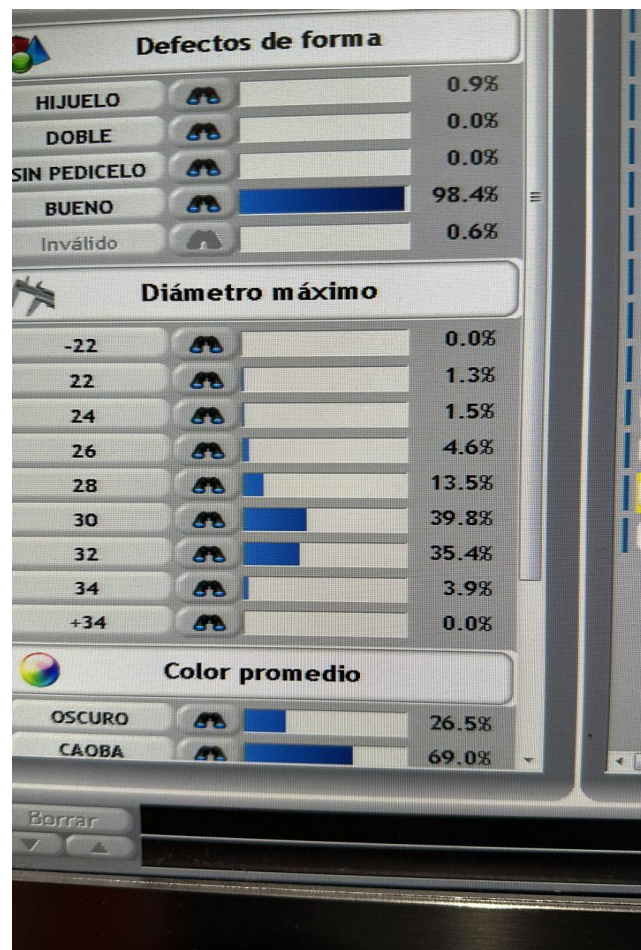

 ANA  
Your international Best Partner

Autofértil  
Alta Firmeza  
Altos Sólidos solubles

Epick 16<sup>®</sup>

4<sup>ta</sup> Cerezos  
**Expo**  
2023

 ANA  
Your international Best Partner

Autofétil

Firme

Dulce

Sweet Aryana<sup>®</sup>

4<sup>ta</sup> Cerezos  
**Expo**  
2023

 ANA<sup>®</sup>  
Your International Best Partner

A 10 días de  
cosecha

Autofértil  
Alta Firmeza  
Altos Sólidos solubles

Resultados a cosecha