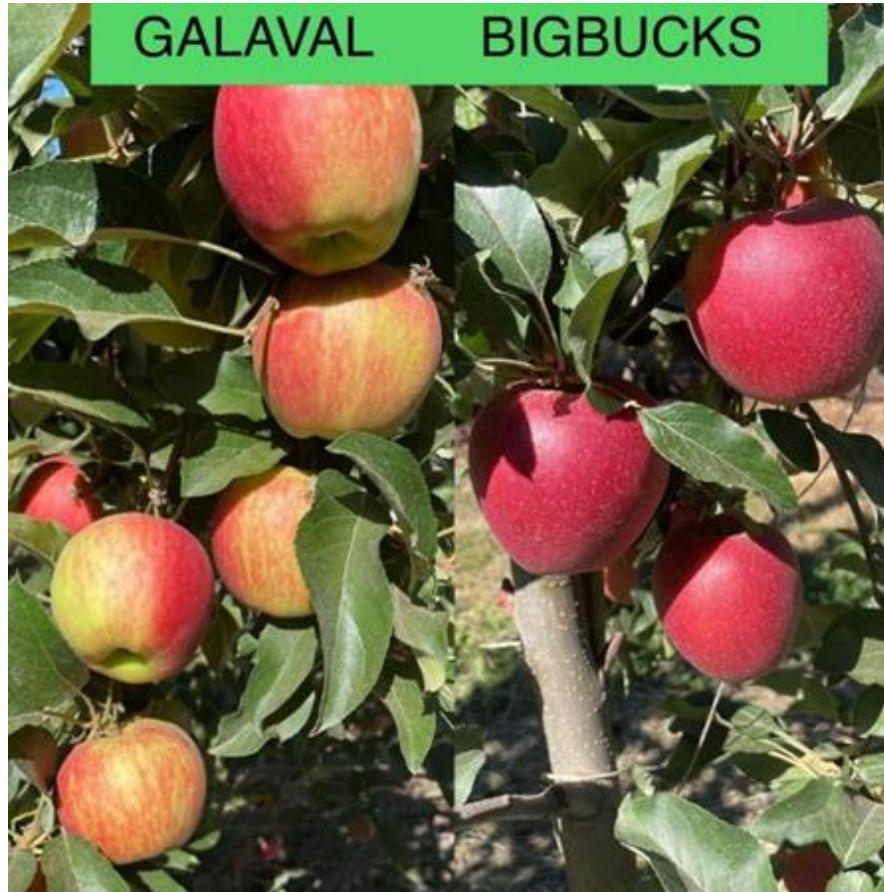

Bigbucks cv

Bigbucks cv/M9 plantación 2020 – Fecha de Cosecha : 3 Febrero 2023
Ensayo ANA CHILE , localidad Yervas Buenas, Región del Maule

Bigbucks cv.

CARACTERÍSTICAS

- ❖ Nuevo clon de Gala de alta coloración de origen Sudafricano.
- ❖ Fruta de uniforme e intenso color rojo liso en 90 a 100% de su superficie, que se expresa 3 semanas antes de su madurez de cosecha.
- ❖ Sus características de calibre, forma, sabor, textura y aroma son similares a los clones de gala existentes en el mercado. No se observa susceptibilidad a machucones.
- ❖ Árbol de hábito semi erecto, vigoroso, con buena ramificación. Producción en dardos y ramillas.
- ❖ Inicio de fructificación precoz, en segunda hoja.
- ❖ Aptitud de almacenaje similar a otros clones de gala.

A TENER EN CUENTA

- ❖ Momento óptimo de cosecha de Gala gracias a su alta coloración. Su fruta se mantiene bien en el árbol.
- ❖ Ofrece un especial interés en zonas de moderada a baja eficiencia en la toma de color. Bigbucks cv. se ha comportado bien incluso bajo condiciones muy estresantes y temperaturas por sobre los 40 °C.
- ❖ Coloración lisa, estable y consistente en el tiempo a diferencia otros estriados o semi estriados.
- ❖ El mayor desarrollo de color en su fruta hace posible el cosecharla en su mejor momento, con un color y firmeza óptimos, lo que mejora su capacidad de guarda y minimiza la pérdida de calidad por sobremadurez a la espera de coloración apropiada.

Bigbucks cv

Bigbucks
CE. Citricos Norte
F.Cosecha: 03-02-2023

Bigbucks.

Galaval.

CE. Citricos Norte

Bigbucks cv/M9 plantación 2020 – Fecha de Cosecha : 3 Febrero 2023
Ensayo ANA CHILE , localidad Yerbas Buenas, Región del Maule

Bigbucks cv

Bigbucks cv/M9 plantación 2020

Fotografías precosecha 25 Enero 2023
Ensayo ANA CHILE , localidad Molina, Región del Maule

Galaval cv. vs Bigbucks cv precosecha 25.01.2023